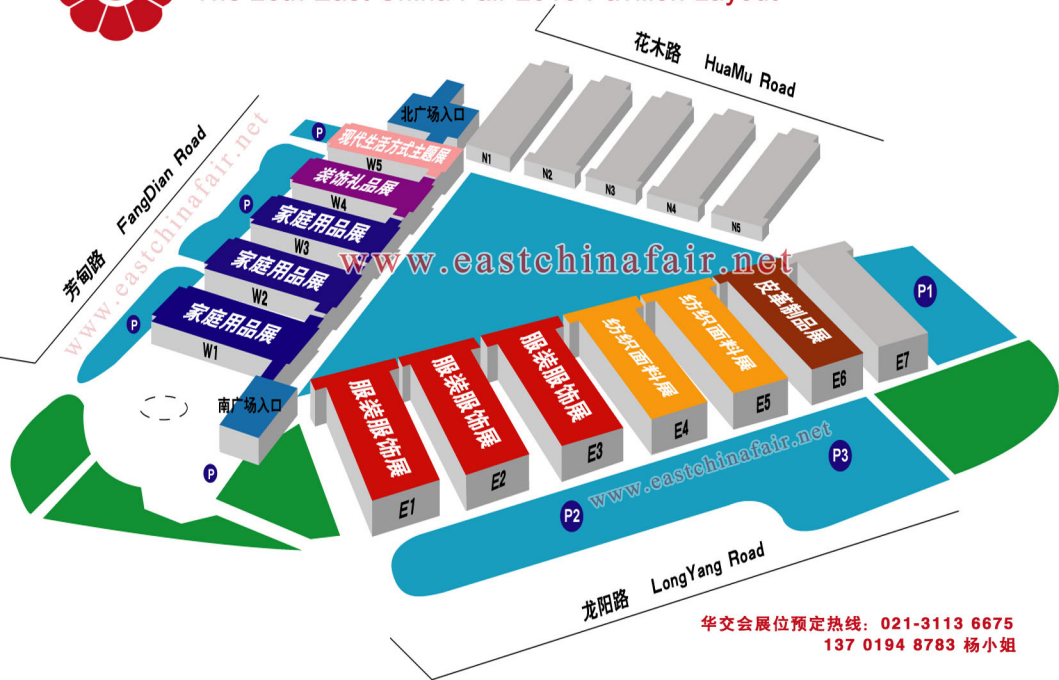

# 第26届中国华东进出口商品交易会（2016华交会）展馆平面图

## The 26th East China Fair 2016 Pavilion Layout

华交会展位预定热线: 021-3113 6675  
137 0194 8783 杨小姐